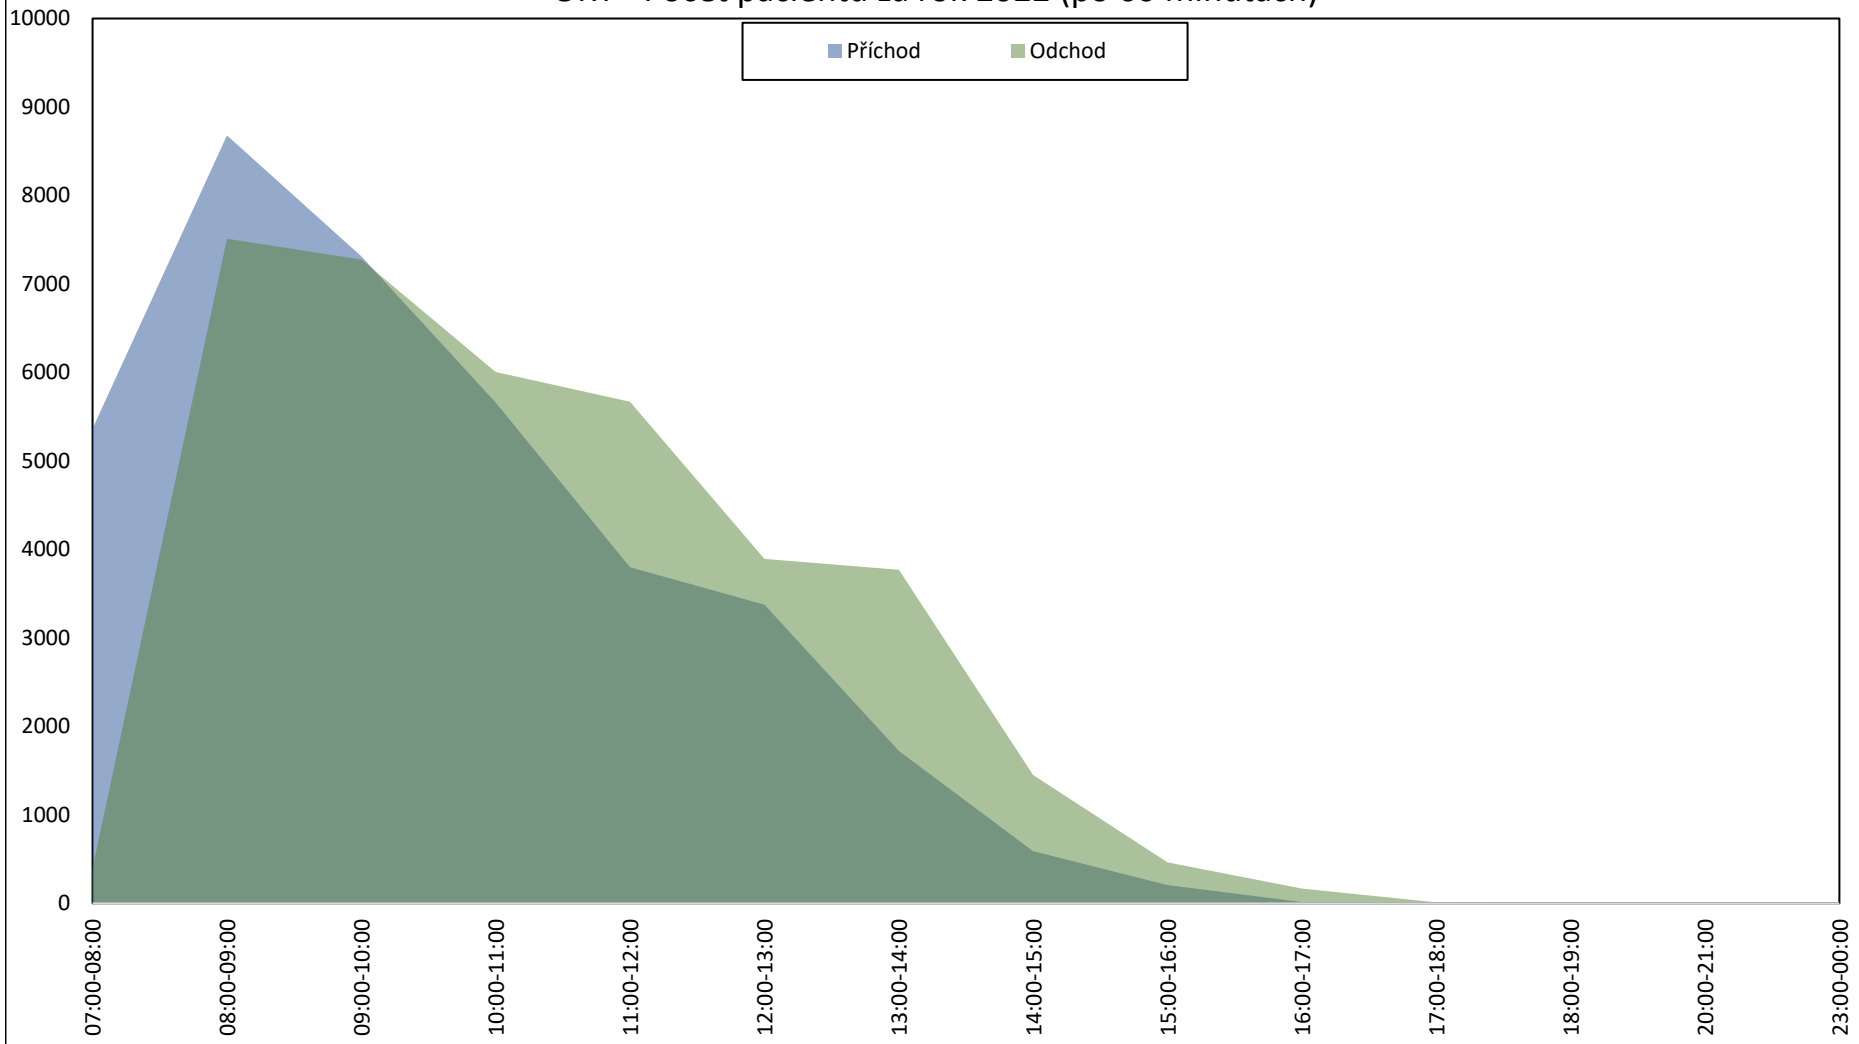

Ambulance

ORT - Počet pacientů za rok 2022 (po 30 minutách)

Ambulance

ORT - Počet pacientů za rok 2022 (po 60 minutách)

Ambulance

ORT - Počet pacientů za rok 2022