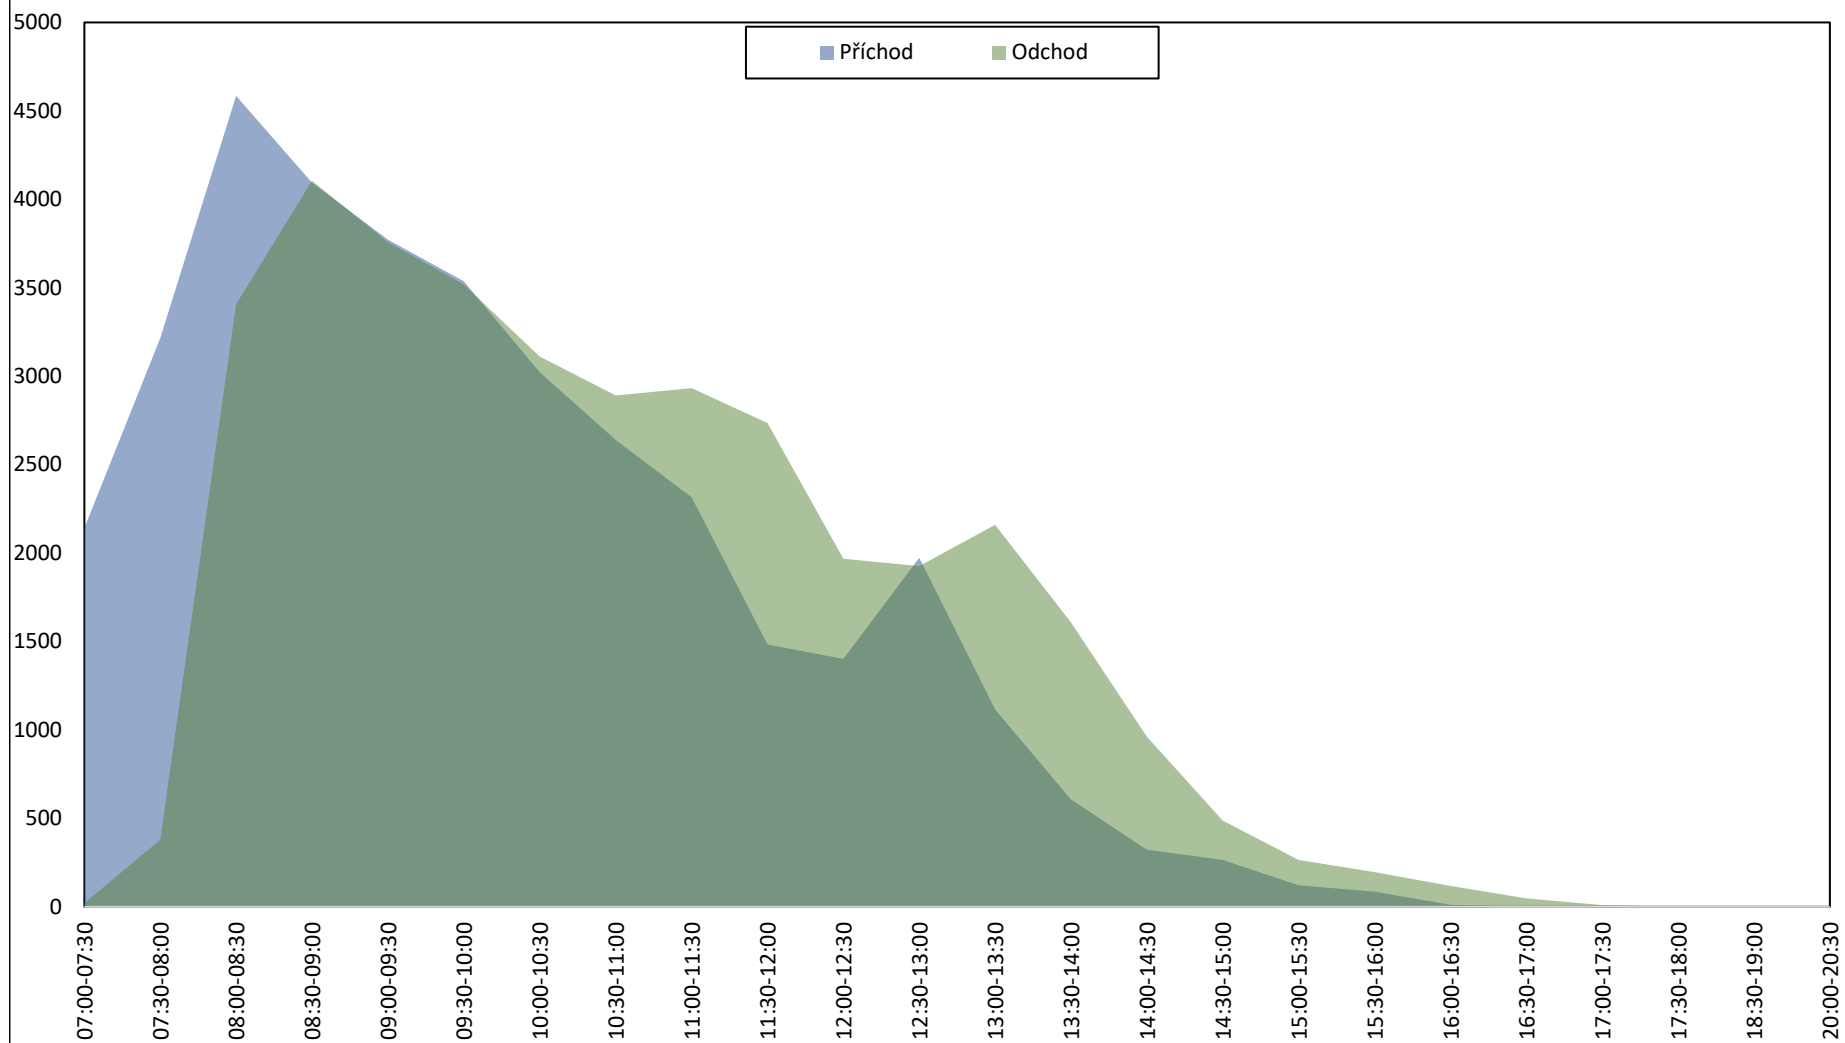

Ambulance

ORT - Počet pacientů za rok 2022 (po 30 minutách)

Ambulance

ORT - Počet pacientů za rok 2022 (po 60 minutách)

Ambulance

ORT - Počet pacientů za rok 2022