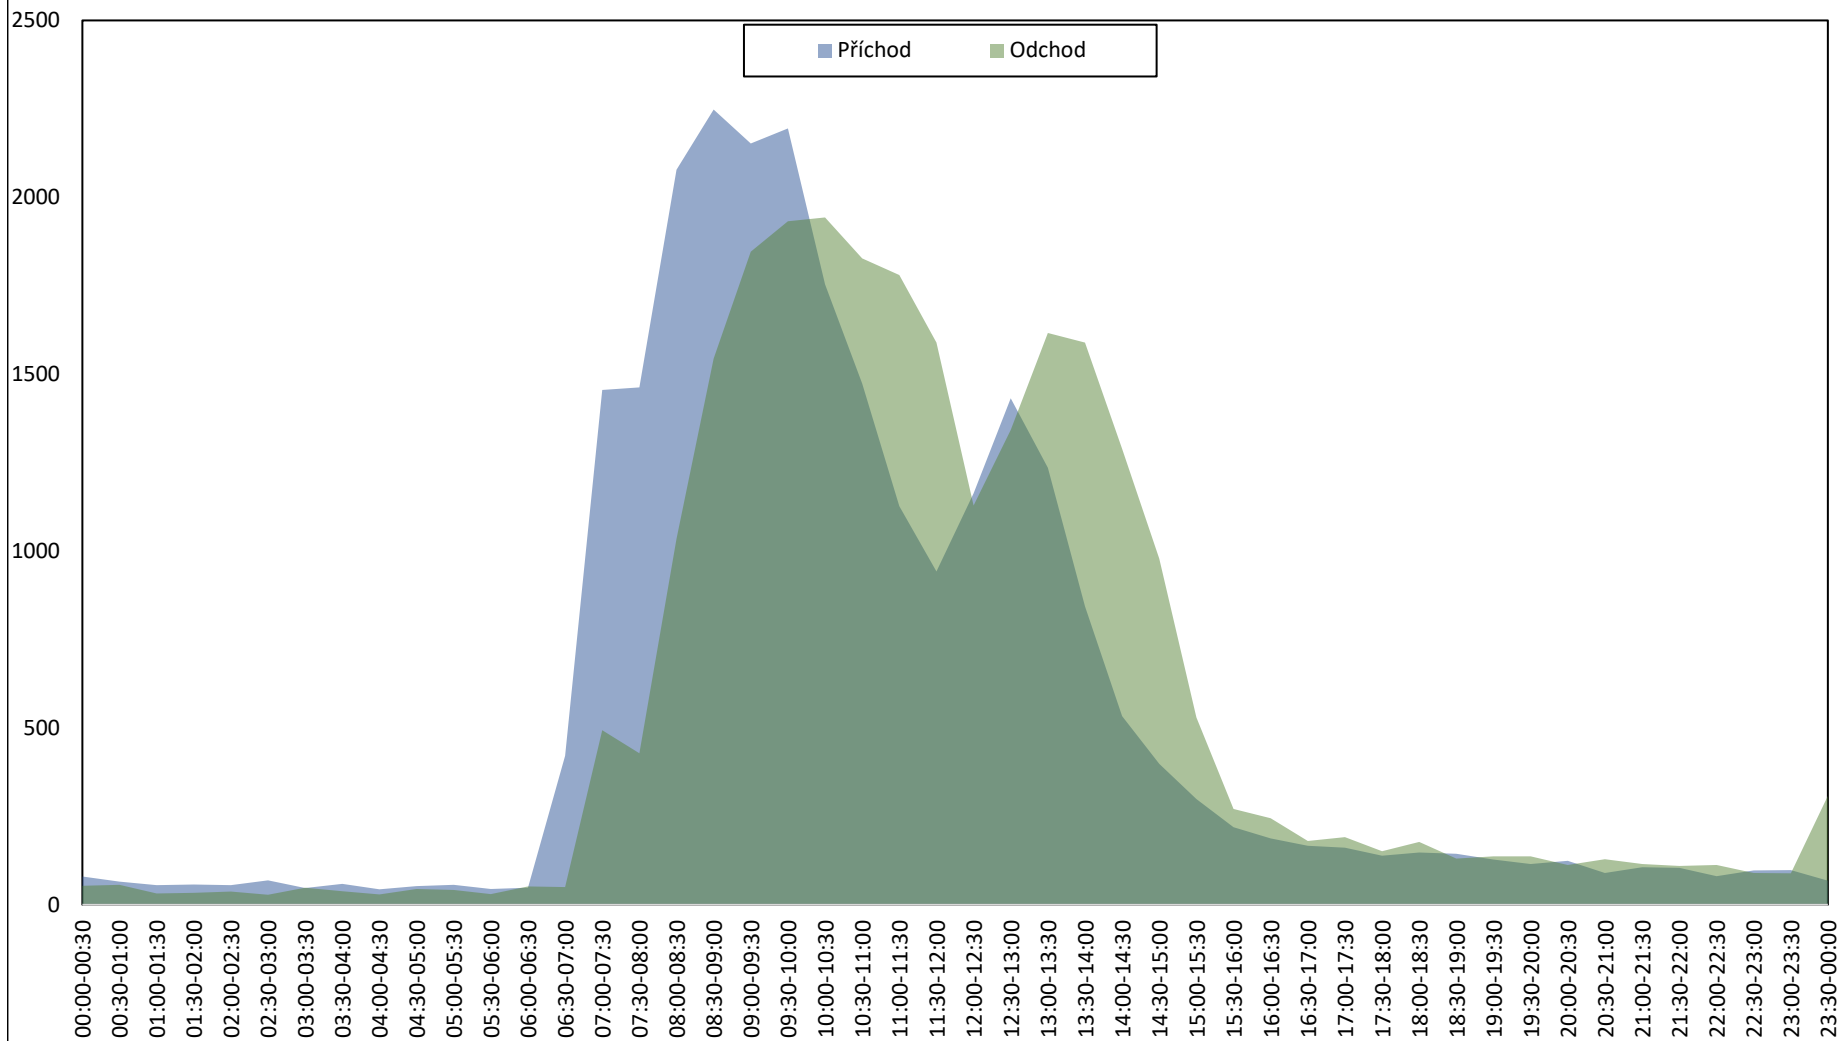

### PORGYN - Počet pacientů za rok 2022 (po 30 minutách)

Ambulance

### PORGYN - Počet pacientů za rok 2022 (po 60 minutách)

Ambulance

### PORGYN - Počet pacientů za rok 2022