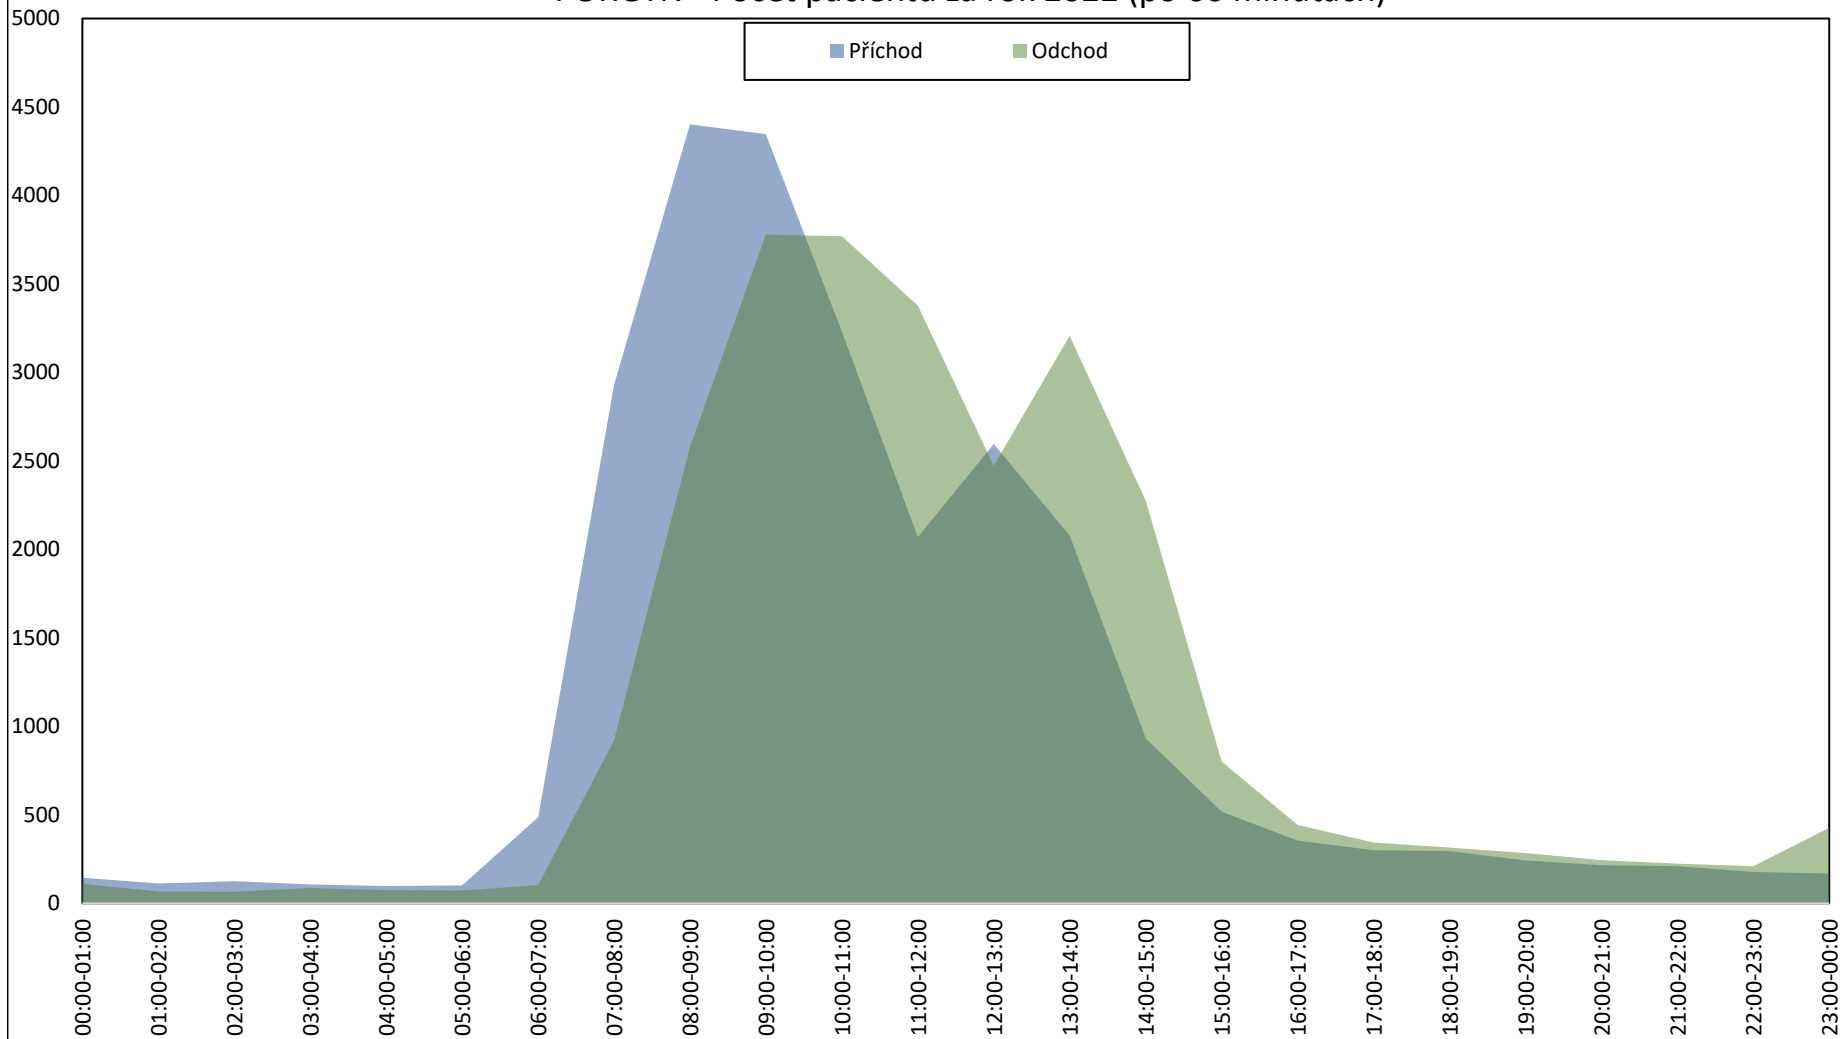

### PORGYN - Počet pacientů za rok 2022 (po 30 minutách)

Ambulance

### PORGYN - Počet pacientů za rok 2022 (po 60 minutách)

Ambulance

### PORGYN - Počet pacientů za rok 2022