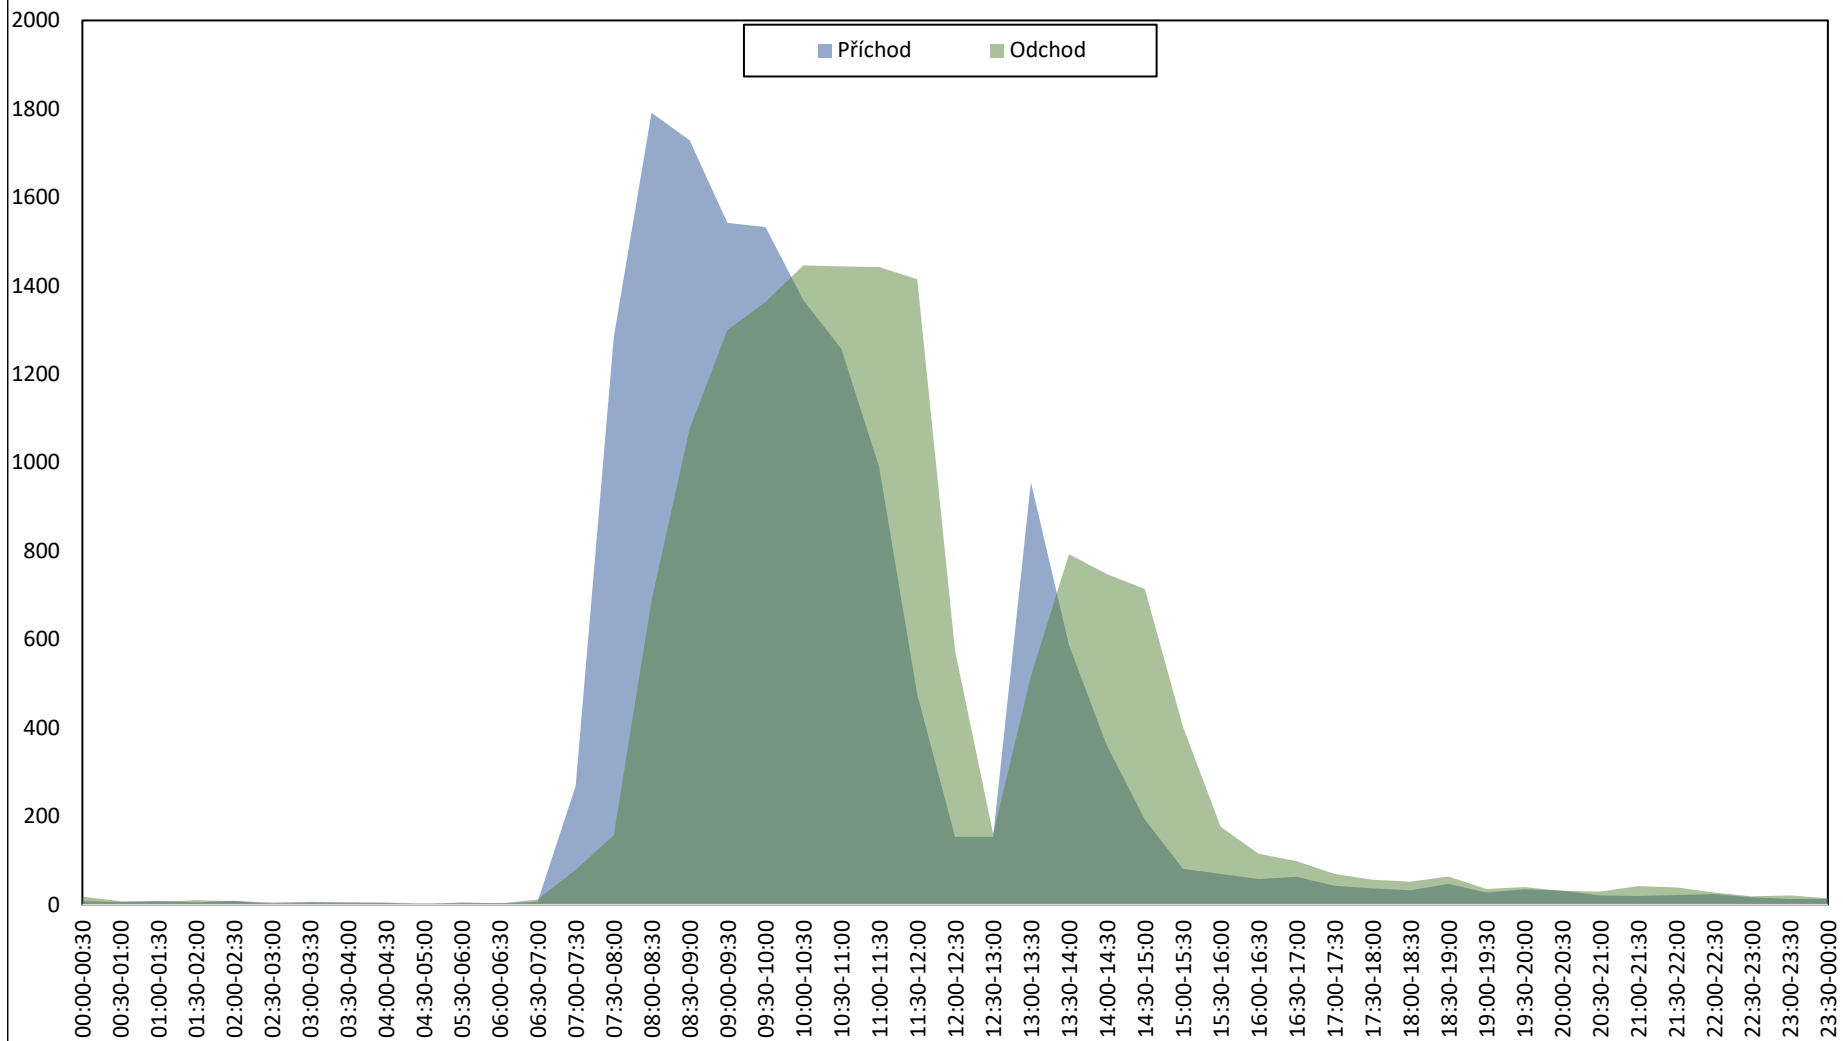

Ambulance

PSY - Počet pacientů za rok 2022 (po 30 minutách)

Ambulance

PSY - Počet pacientů za rok 2022 (po 60 minutách)

Ambulance

PSY - Počet pacientů za rok 2022