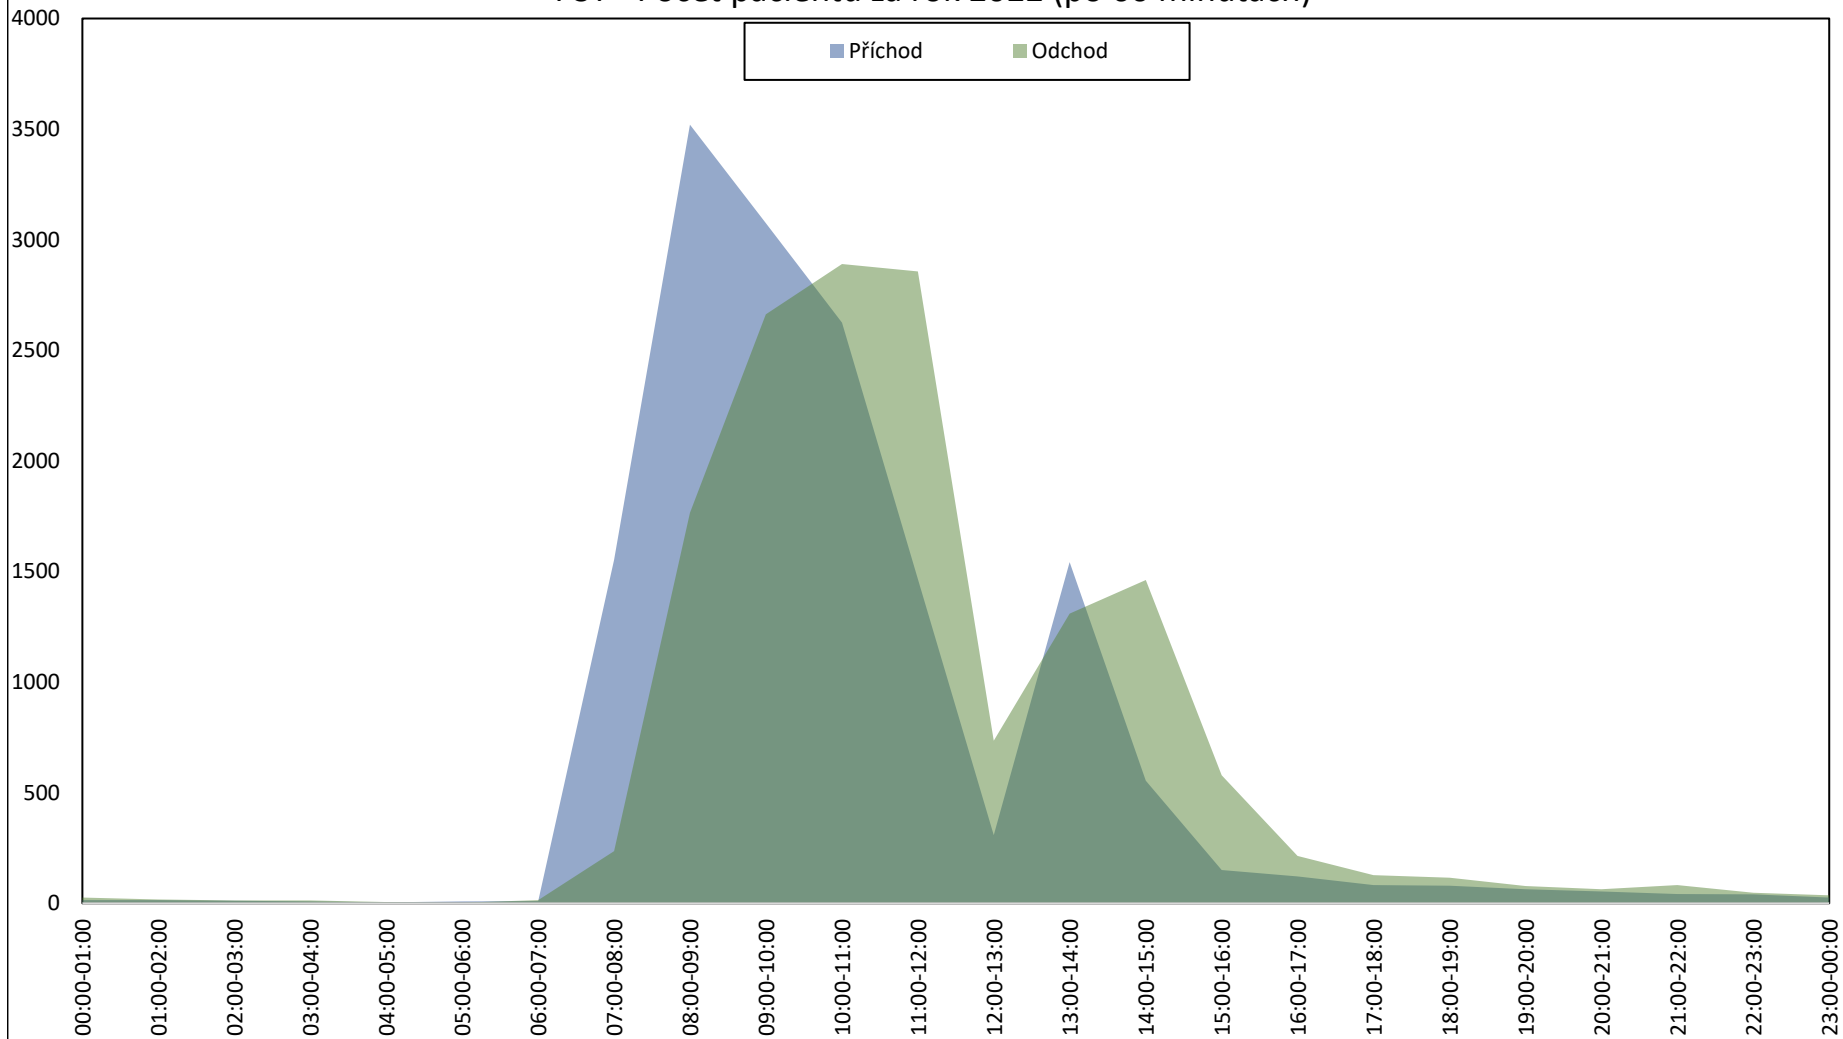

Ambulance

PSY - Počet pacientů za rok 2022 (po 30 minutách)

Ambulance

PSY - Počet pacientů za rok 2022 (po 60 minutách)

Ambulance

PSY - Počet pacientů za rok 2022