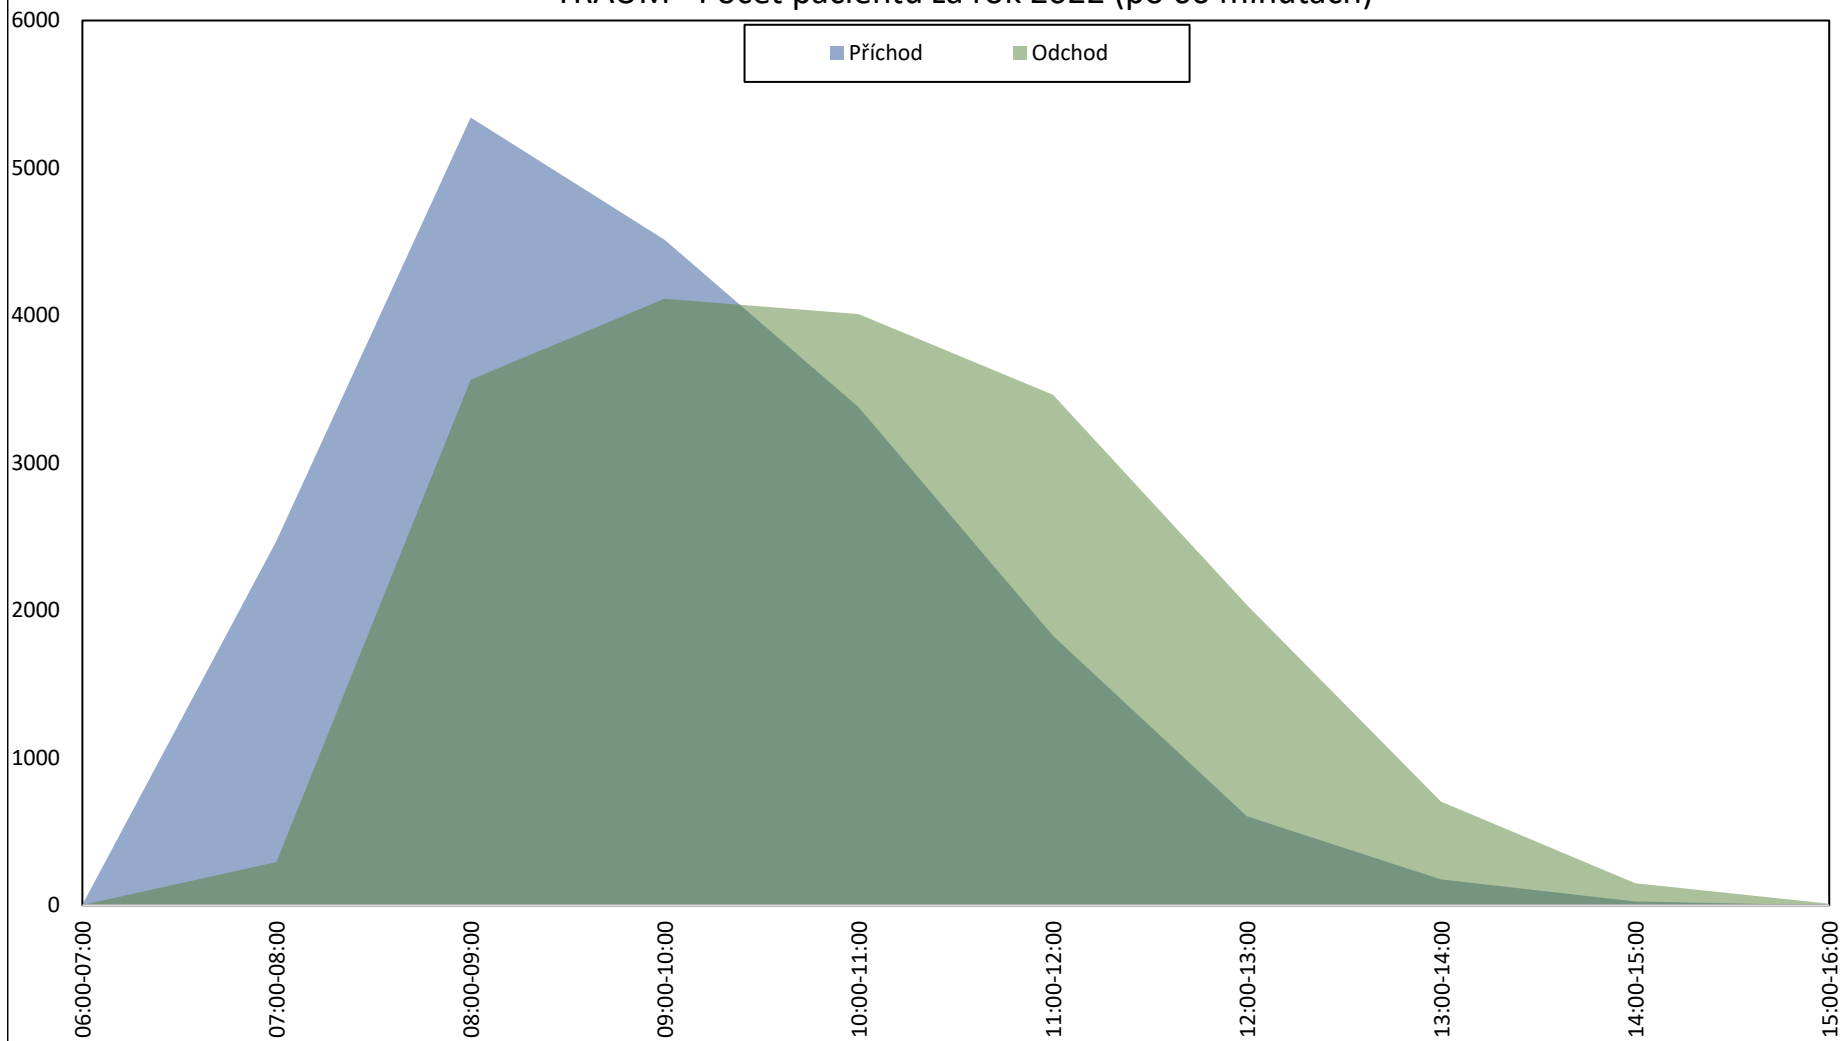

### TRAUM - Počet pacientů za rok 2022 (po 30 minutách)

Ambulance

### TRAUM - Počet pacientů za rok 2022 (po 60 minutách)

Ambulance

### TRAUM - Počet pacientů za rok 2022