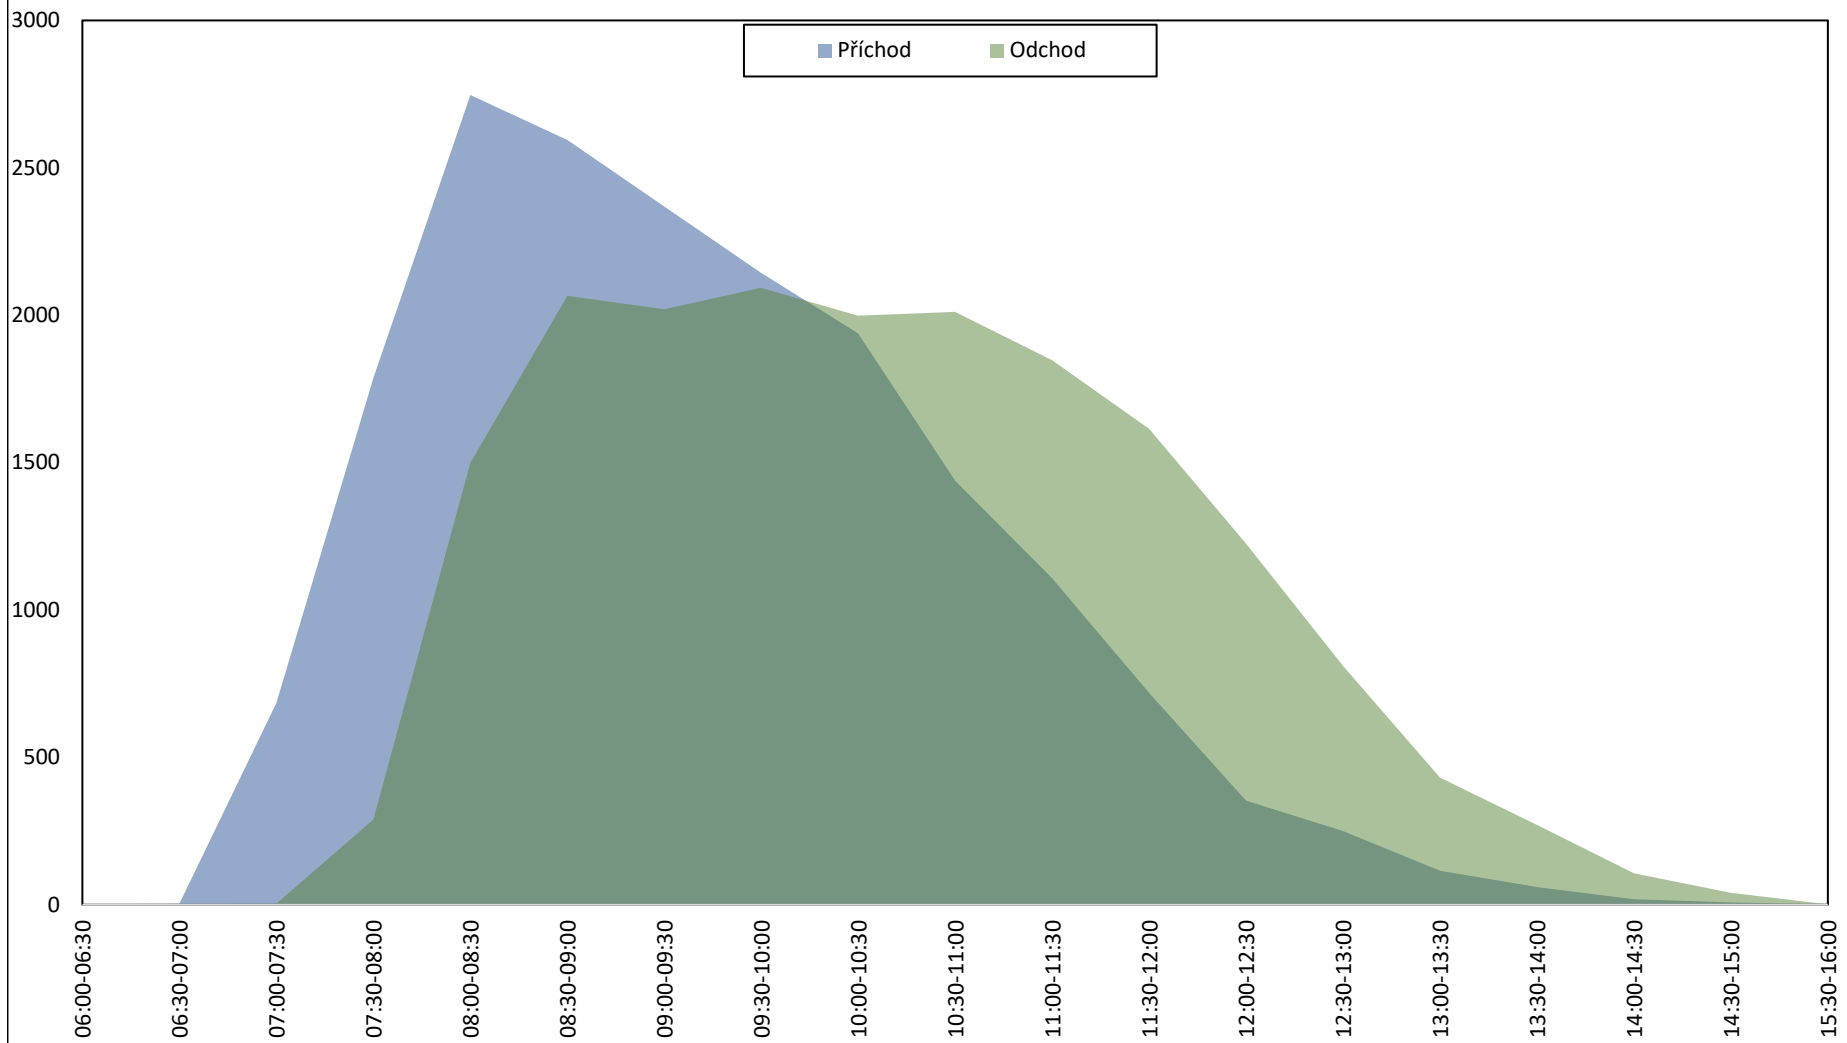

### TRAUM - Počet pacientů za rok 2022 (po 30 minutách)

Ambulance

### TRAUM - Počet pacientů za rok 2022 (po 60 minutách)

Ambulance

### TRAUM - Počet pacientů za rok 2022