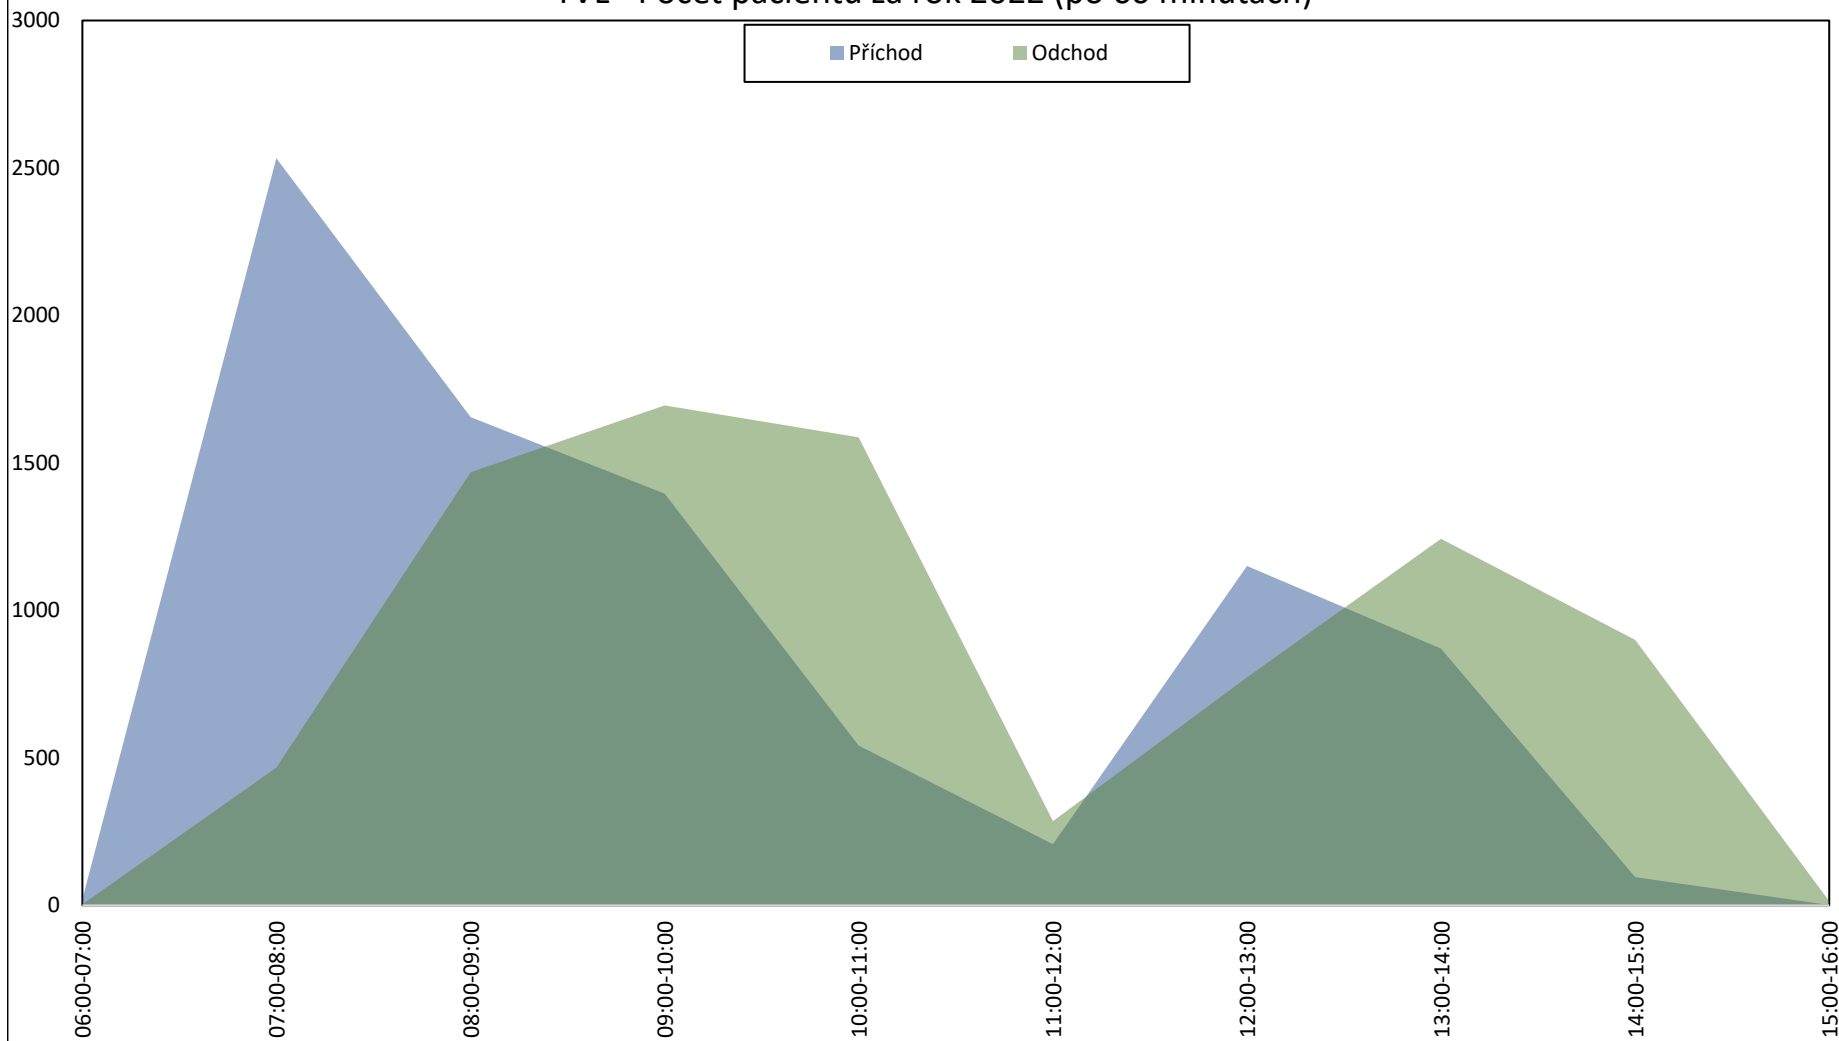

Ambulance

TVL - Počet pacientů za rok 2022 (po 30 minutách)

Ambulance

TVL - Počet pacientů za rok 2022 (po 60 minutách)

Ambulance

TVL - Počet pacientů za rok 2022