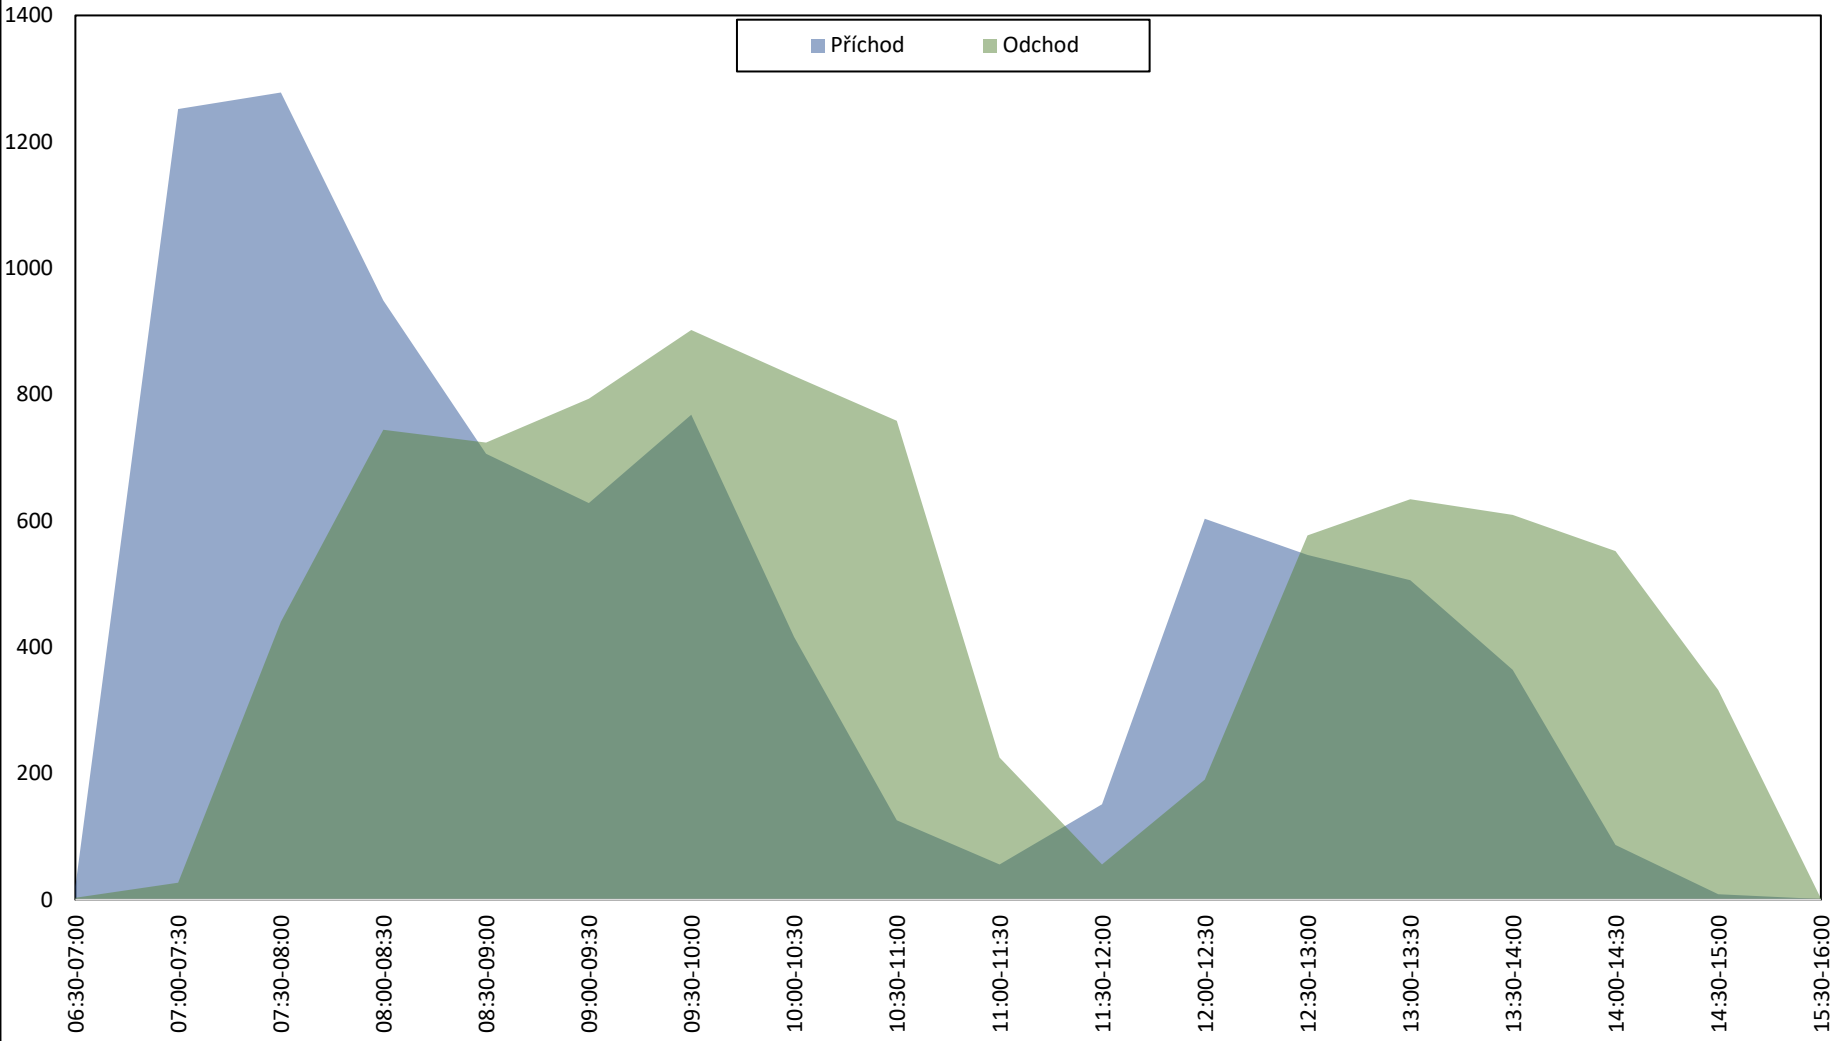

Ambulance

TVL - Počet pacientů za rok 2022 (po 30 minutách)

Ambulance

TVL - Počet pacientů za rok 2022 (po 60 minutách)

Ambulance

TVL - Počet pacientů za rok 2022