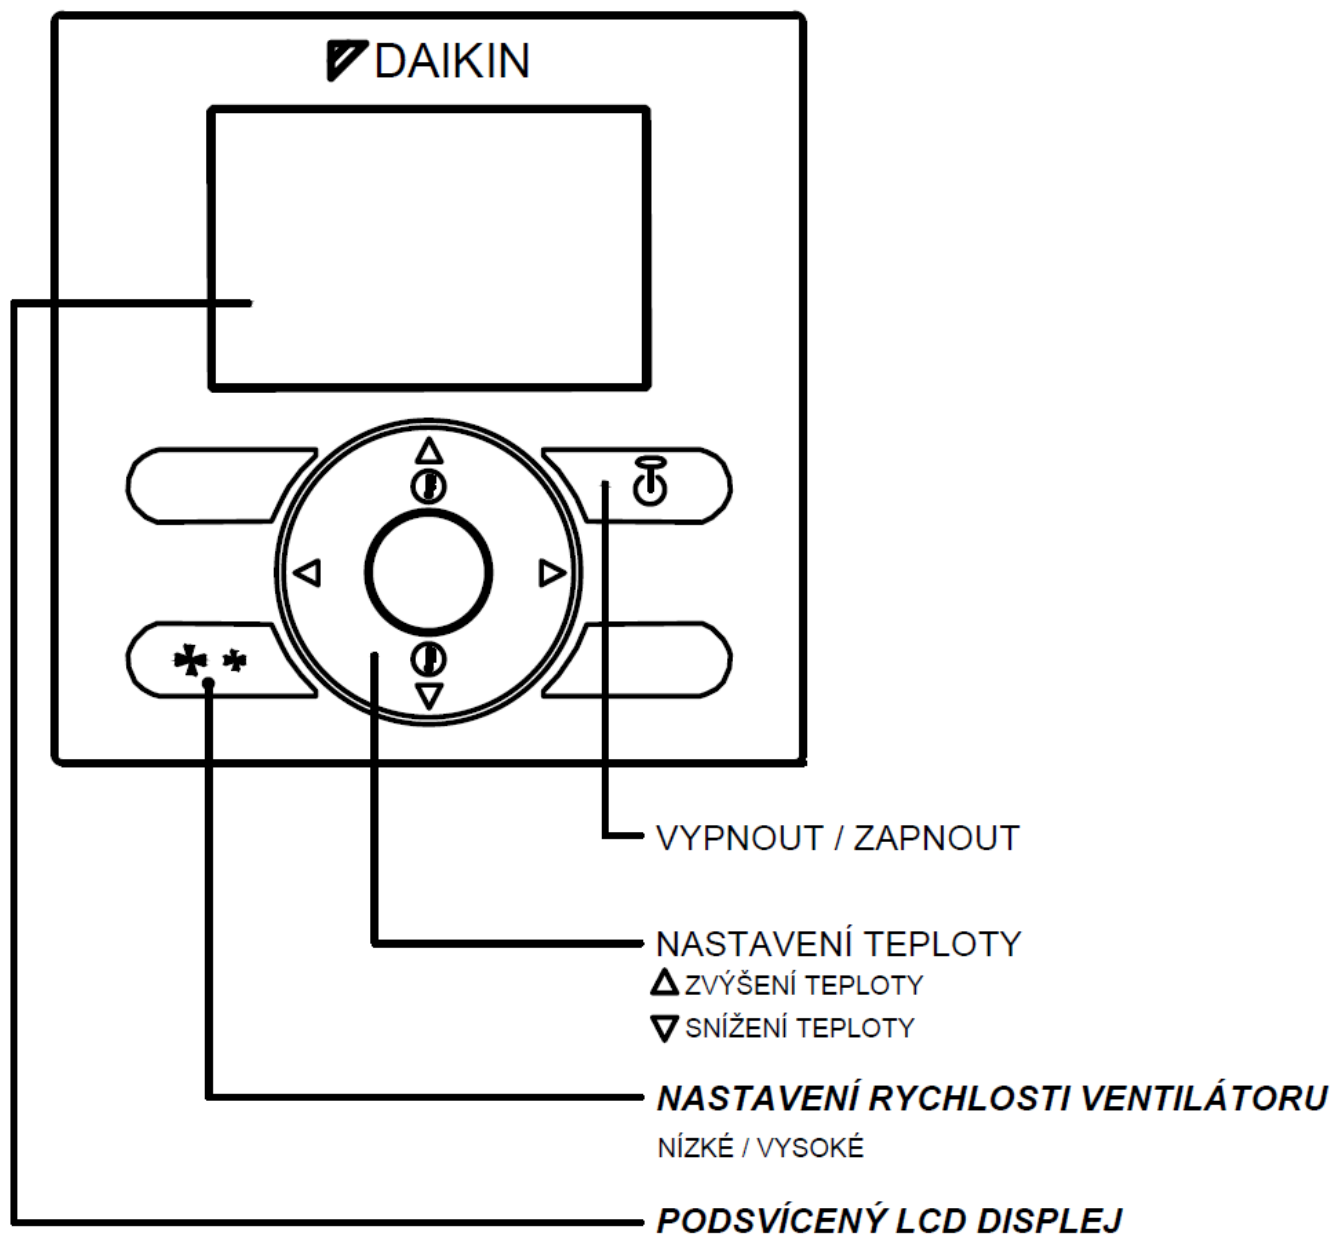

NÁSTĚNNÝ HOTELOVÝ OVLADAČ DAIKIN

## NÁVOD K OBSLUZE KLIMATIZACE

WALL HOTEL CONTROLLER DAIKIN