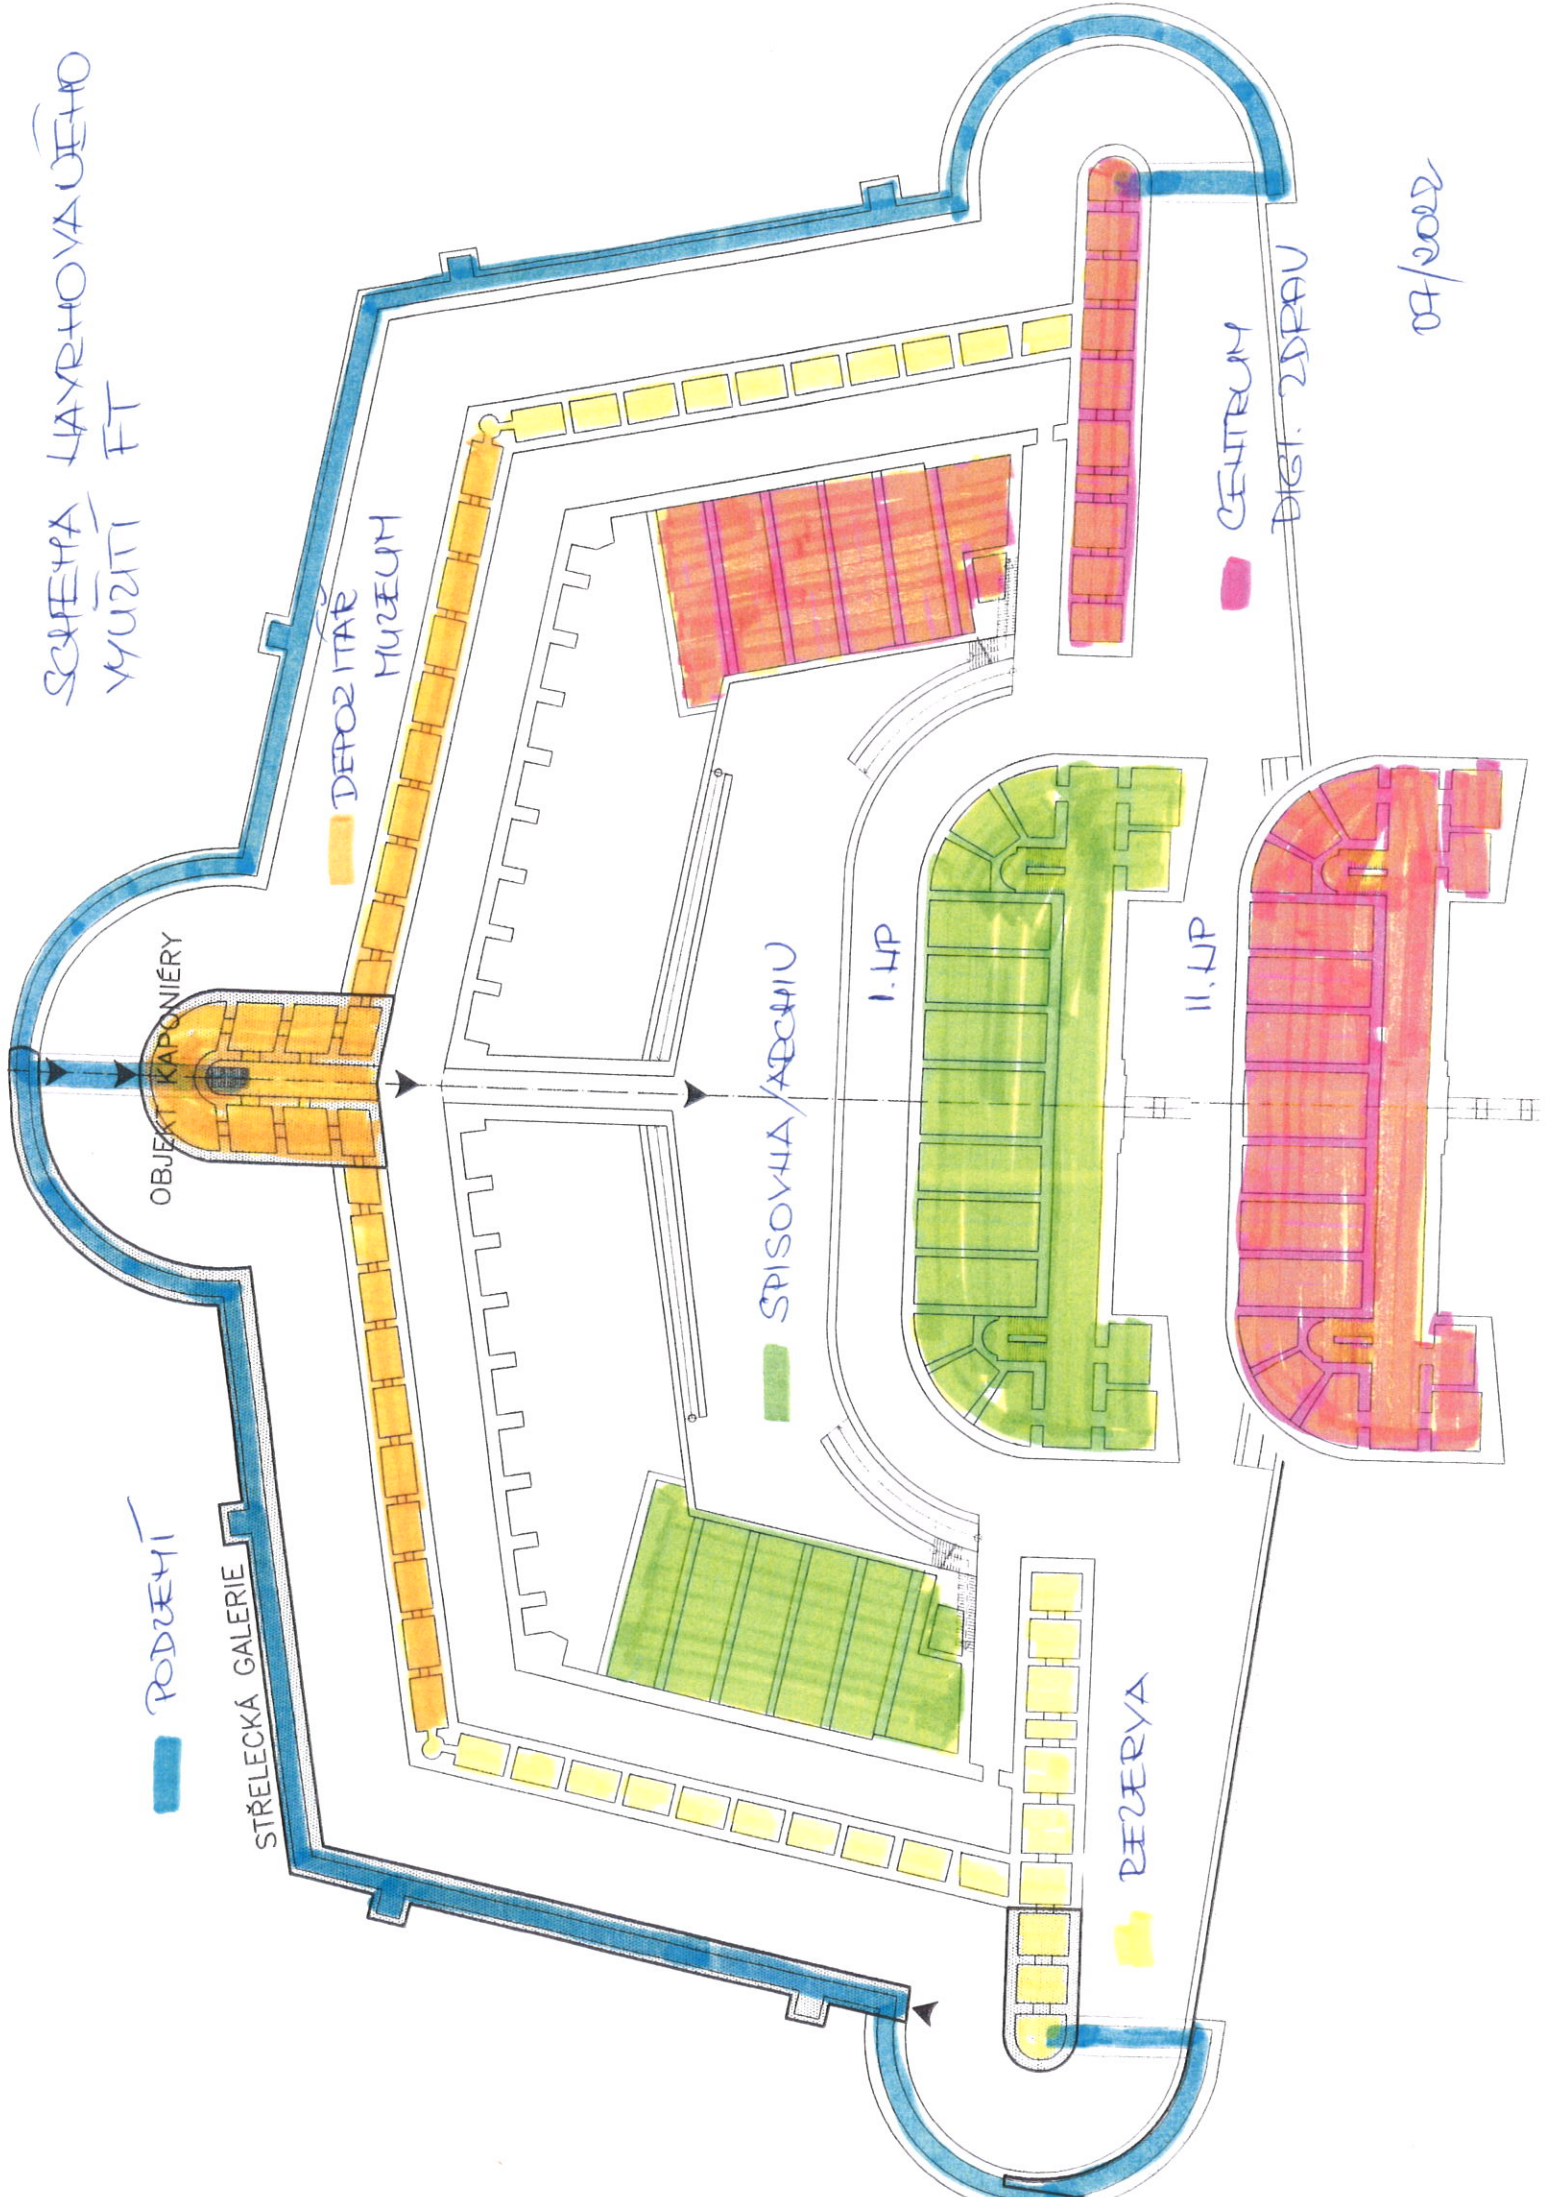

SCHEMA LAYRHOVAJEDHO
VUZITI FT

ROZREHI

STRELECKA GALERIE

OBJEKT KAPONIERY

DEPOZITAR
MUSEUM

SPISOVNA/ARCHIV

I. LP

II. LP

REZERYA

CENTRUM

DIST. ZDRAVU

07/2012