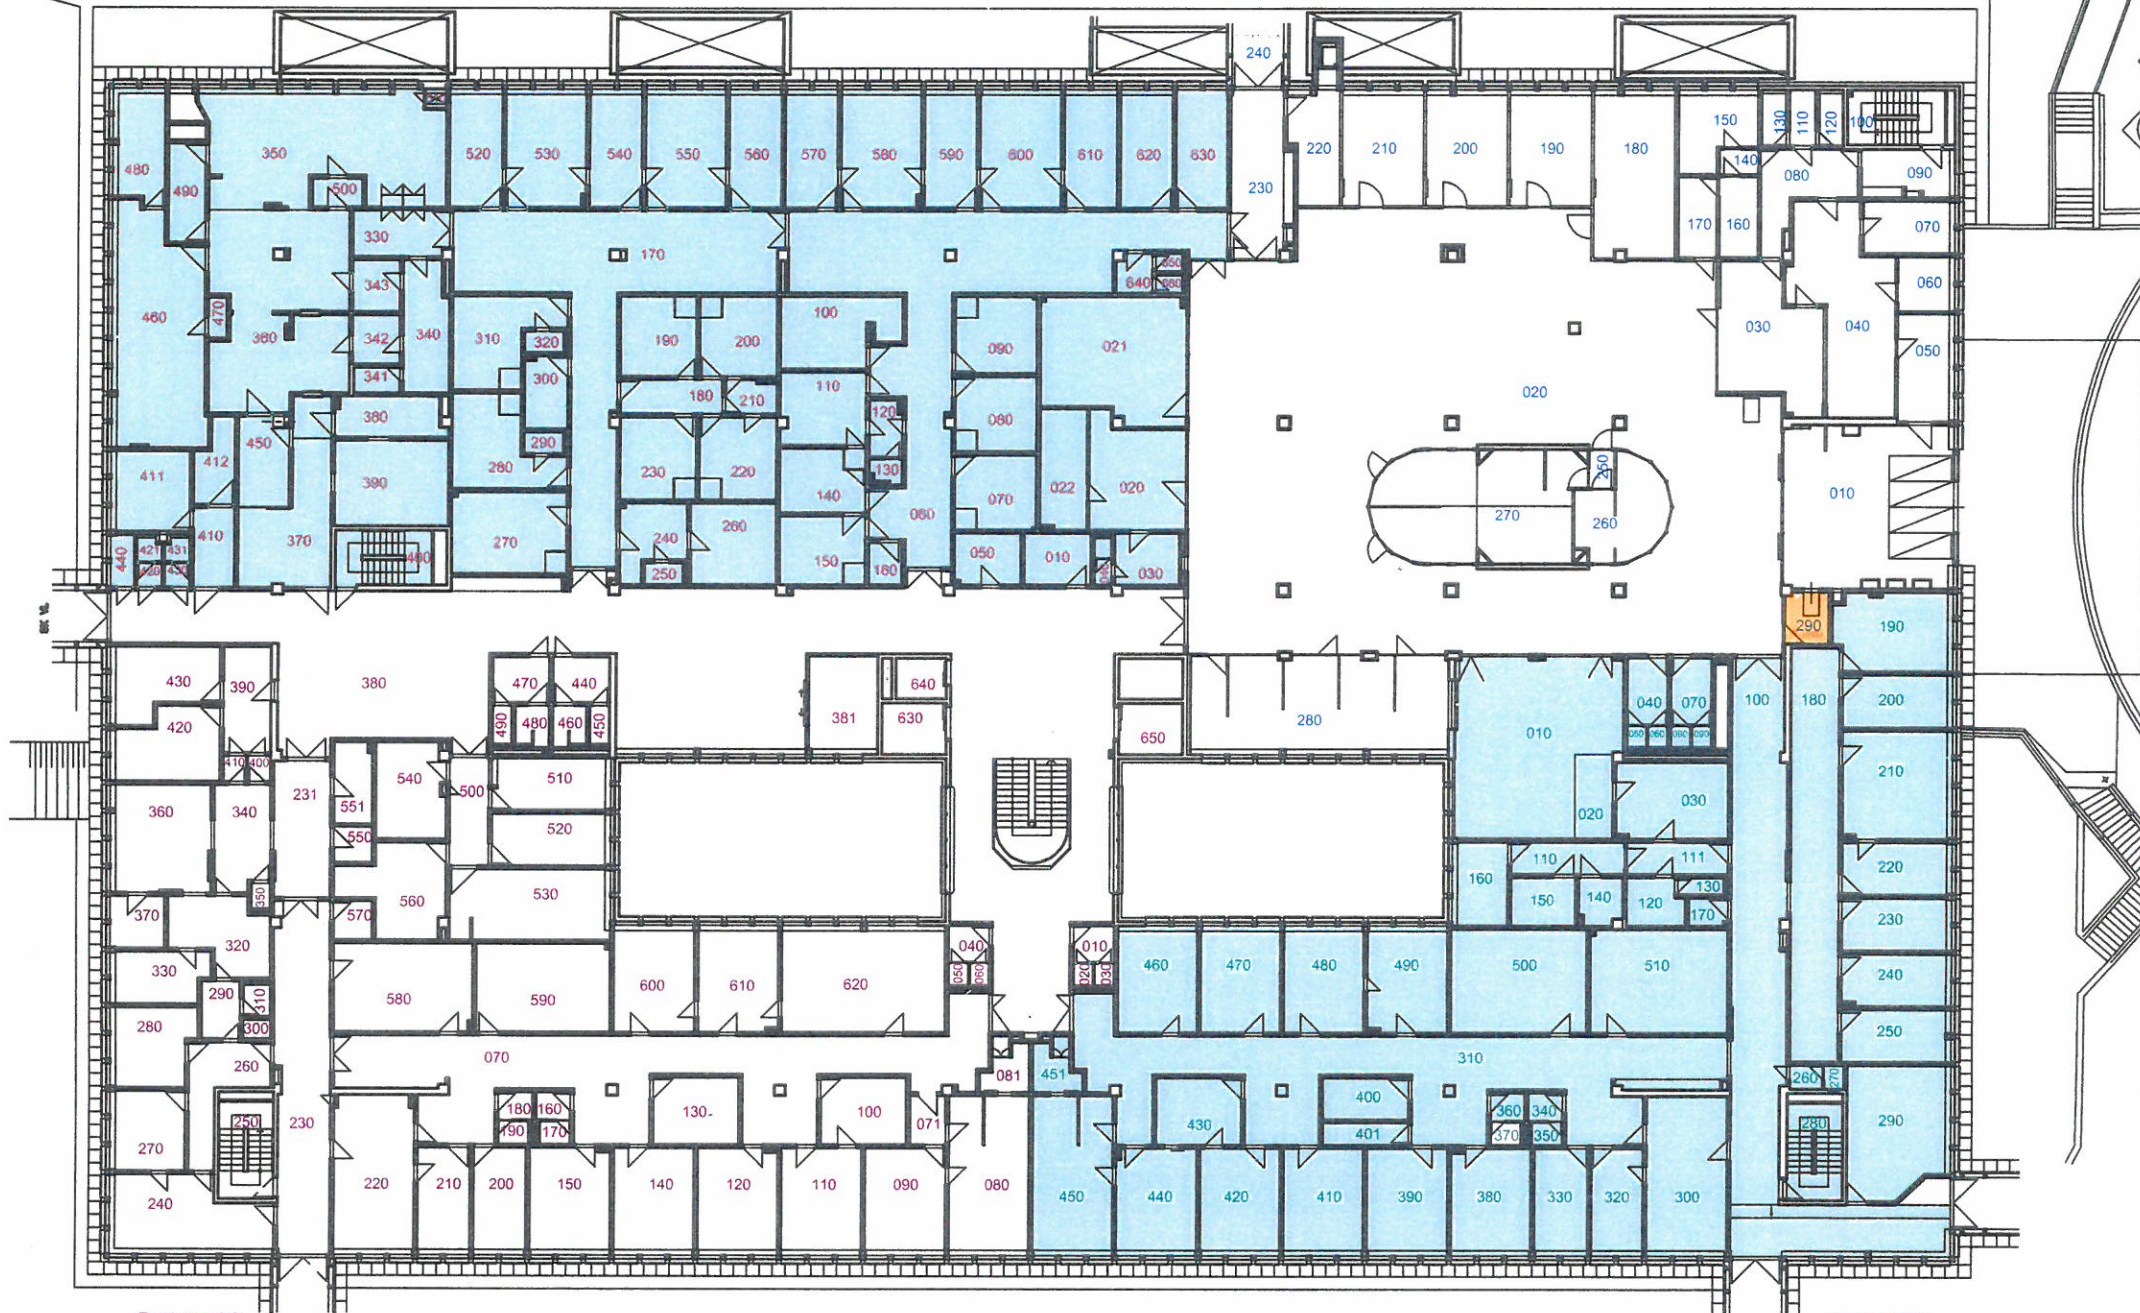

Kód	Stredisko	Název	Plocha podlahy (m2)	Poznámky
A_A201290	9901	bankomat ČSOB	4,87	

Budova A1
Púdorys 1NP

Budova A2
Púdorys 1NP

Budova A3
Púdorys 1NP

Budova A4
Púdorys 1NP