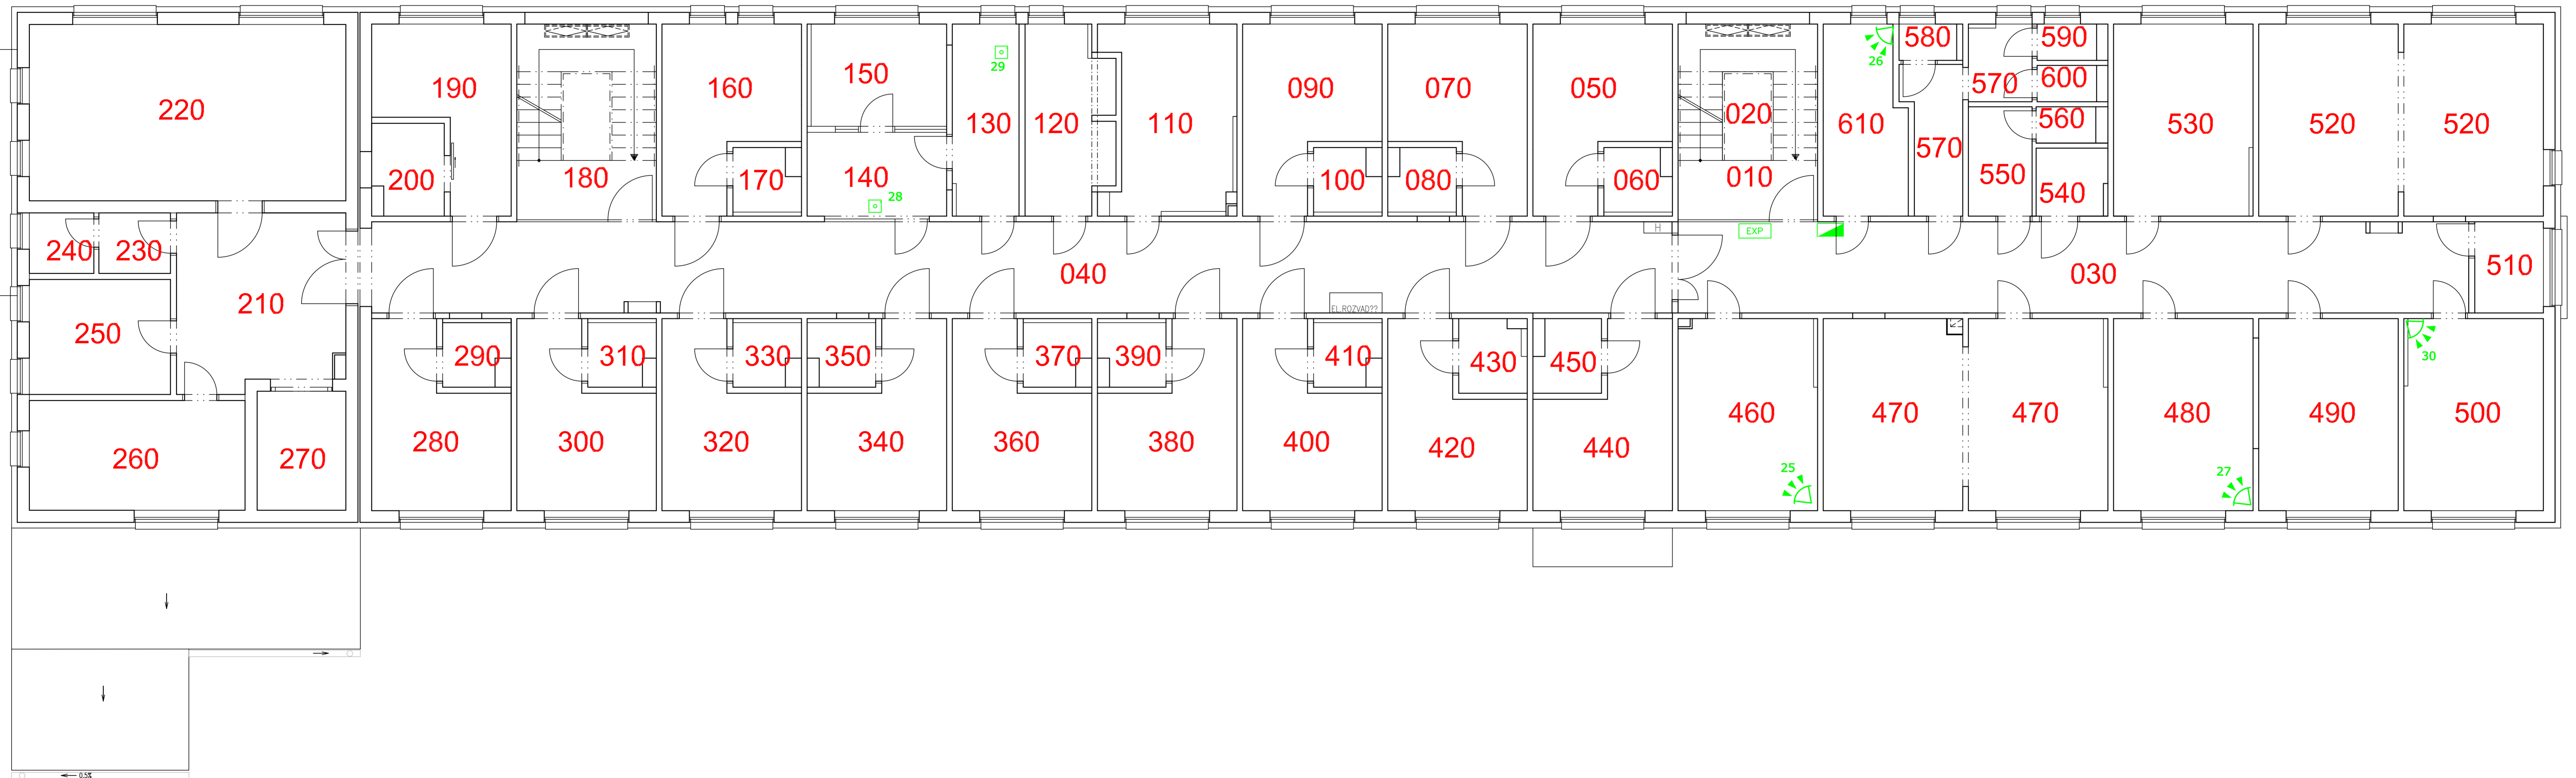

Budova U
Půdorys 3NP

6.3220

12.920