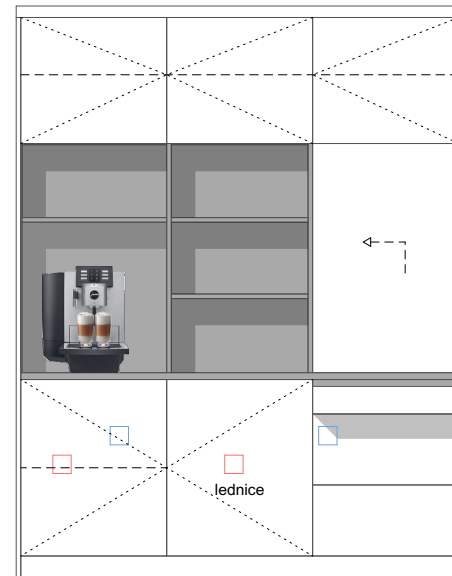

Režim DELICOMAT

Režim DOBROKAVÁRNA

DOBROKAVÁRNA

Vestavná sestava, rozdělená na 3 moduly. Krytá 2x posuvným panelem - buď kryje první dva moduly nebo je zasunut pouze za pravý modul. V obou polohách je uzamykatelné. Vnitřní niky pro police a kávovary RAL 7016, zbytek lesklá bílá. Všechny panely jsou uzamykatelné.

KDYŽ NEPOJEDE DOBROKAVÁRNA DELICOMAT -
CINO BUSINESS LINE
DOPROKUPUJTE R3 ESPRESSO

835

475

VESTAVNÁ LEDNICE BU1153N

Výška 81,8 cm
Šířka 59,5 cm
Hloubka 54,5 cm
Výška pro vestavbu 81,8 cm
Šířka pro vestavbu 59,5 cm
Hloubka pro vestavbu 54,5 cm

460

375

PRO DOBROKAVÁRNU JURA X8

výšuvný stůl SIESTA - délka vysunutí 750 mm, šíře 300-1200 mm, nosnost 80 kg