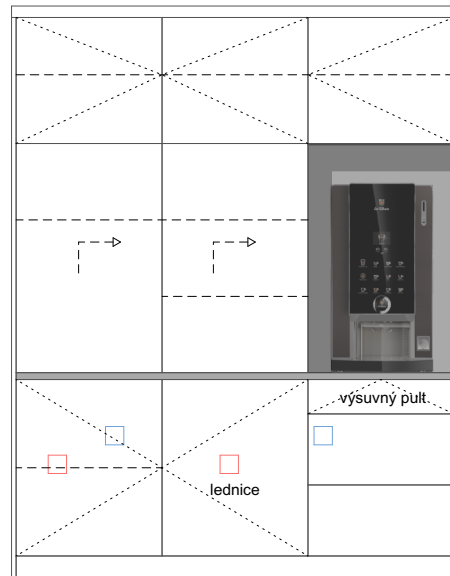

Režim DELICOMAT

Režim DOBROKAVÁRNA

DOBROKAVÁRNA

Vestavná sestava, rozdělená na 3 moduly. Krytá 2x posuvným panelem - buď kryje první dva moduly nebo je zasunut pouze za pravý modul. V obou polohách je uzamykatelné. Vnitřní niky pro police a kávovary RAL 7016, zbytek lesklá bílá. Všechny panely jsou uzamykatelné.

KDYŽ NEPOJEDE DOBROKAVÁRNA DELICOMAT -
CINO BUSINESS LINE
DOPROKUPUJTE R3 ESPRESSO

835

475

VESTAVNÁ LEDNICE BU1153N

Výška 81,8 cm
Šířka 59,5 cm
Hloubka 54,5 cm
Výška pro vestavbu 81,8 cm
Šířka pro vestavbu 59,5 cm
Hloubka pro vestavbu 54,5 cm

460

375

PRO DOBROKAVÁRNU JURA X8

výšuvný stůl SIESTA - délka vysunutí 750 mm, šíře 300-1200 mm, nosnost 80 kg