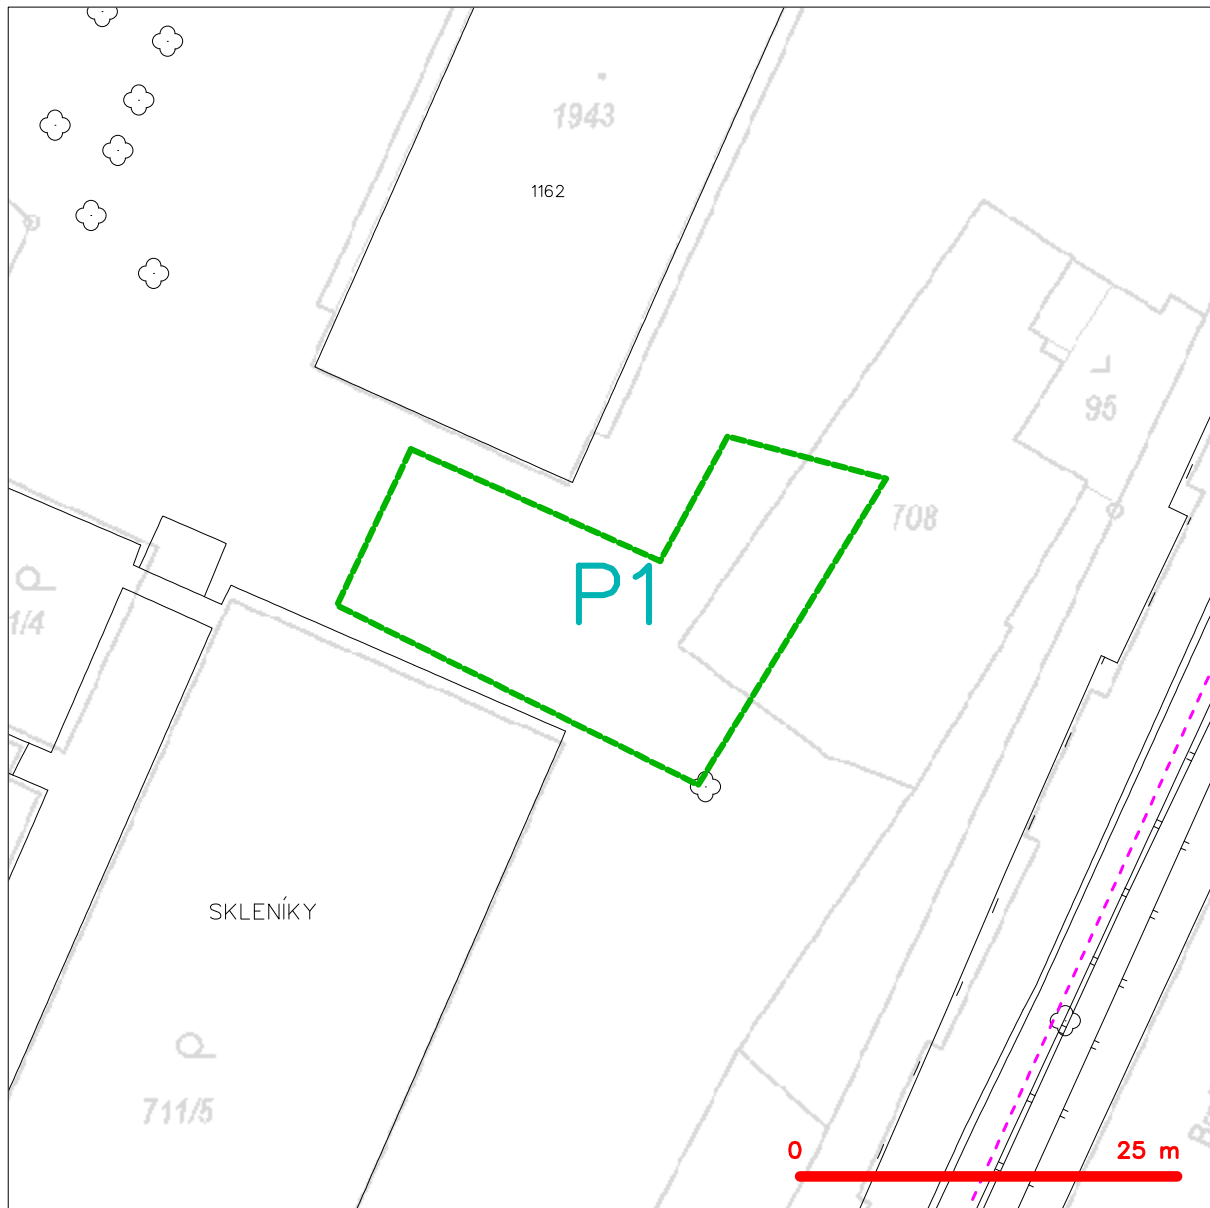

SITUAČNÍ VÝKRES - ZÁJMOVÉ ÚZEMÍ

LEGENDA

- hranice zájmového území k vyjádření
- NN přípojka, území s NN přípojkou CETIN
- zaměřený průběh metalického kabelu
- zaměřený průběh optického kabelu, HDPE trubky nebo souběh optického a metalického kabelu
- nezaměřený průběh metalického kabelu
- nadzemní síť cizí
- nezaměřený průběh optického kabelu, HDPE trubky nebo souběh optického a metalického kabelu
- radiové síť, ochranné pásmo radiové sítě
- nadzemní síť
- neprovozované síť
- podzemní síť cizí
- síť s NN
- kolektor, kabelovod